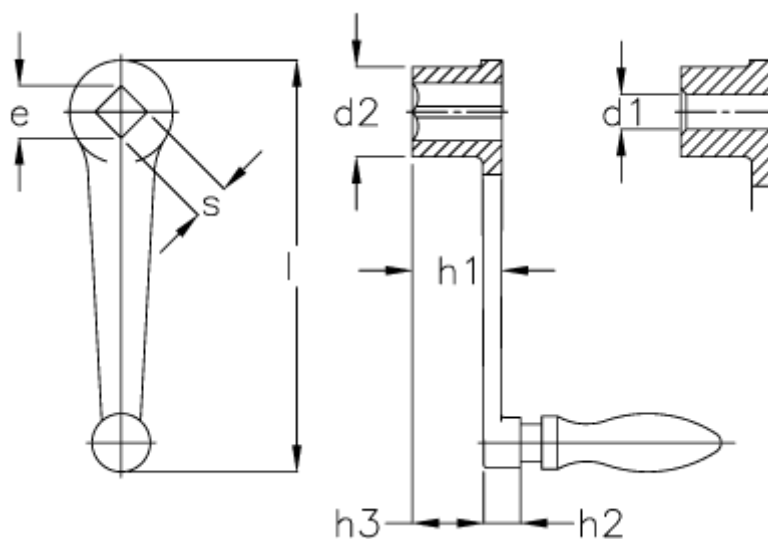

Varenummer: 2046980B8D
Beskrivelse: E+G Håndsving
DIN 469-80-B8-D

Mål

D = 24
d H7 = 8
H = 18
H2 = 13
l = 24
L = 102
s H11 =
Vægt = 215